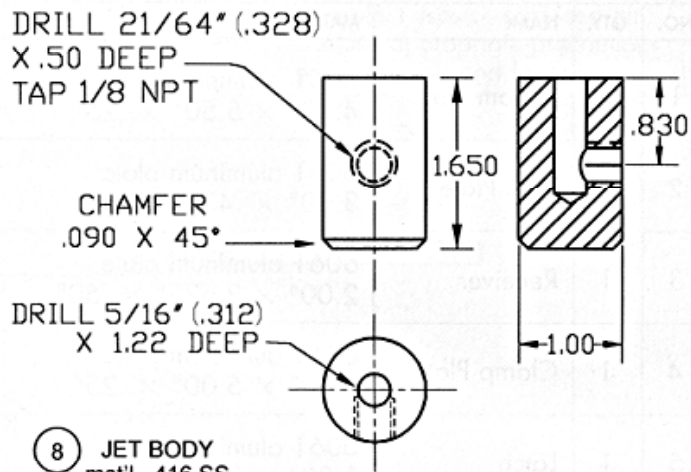

⑥ TRIP LEVER
mat'l - 6061 aluminum plate

⑧ JET BODY
mat'l - 416 SS